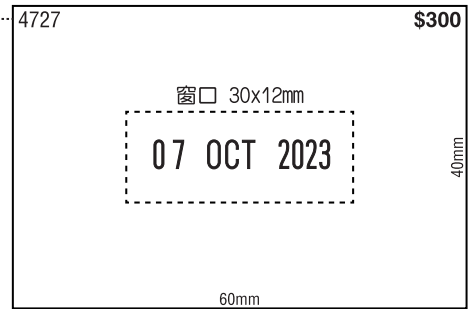

- 6/4927 $40
- 6/4927/2 $60