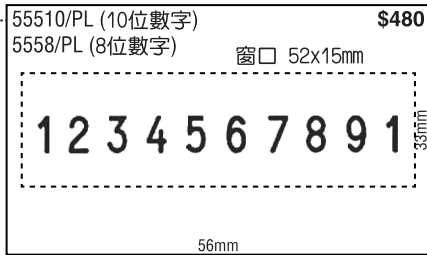

卓達迴墨印 trodat®

下列型號只提供單色印台，顧客可選擇紫、紅、黑及綠色油墨。如使用隱形油墨，則需另行訂購有關之添加油墨。

2023年4月1日起生效

Printer Line

- 6/46045 $50
- 6/46045/2 $60
- 6/46030 $40
- 6/46030/2 $50

- 6/46040 $40
- 6/46040/2 $50

- 6/46040 $40
- 6/46040/2 $50
- 46140/U24/L ø40mm $370

- 6/4850 $30
- 6/4850/2 $40

4850 $140 25mm 5mm

07 NOV 2023

- 6/4750 $40
- 6/4750/2 $60

- 6/4929 $40
- 6/4929/2 $60

- 6/4927 $40
- 6/4927/2 $60

- 6/56 $40

Professional Line

- 6/511 $60
- 6/511/2 $80
- 6/56 $40
- 6/56/2 $60

- 6/58 $40
- 6/58/2 $60
- 6/53 $40
- 6/53/2 $50