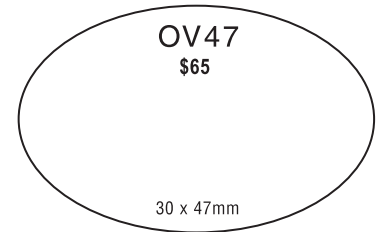

直徑 $\phi=17\text{mm}$
價錢 =[\$180]

六號丸
RS06

直徑 $\phi=20\text{mm}$
價錢 =[\$180]

十號丸
RS10

直徑 $\phi=31\text{mm}$
價錢 =[\$250]

海豚掛柄膠印

2023年4月1日起生效

Model & Price List
型號及價目表

43mm	P70	P73	P78	P86	P87	P92
	\$85	\$110	\$120	\$130	\$140	\$150
	48mm	58mm	68mm	78mm	88mm	98mm

50mm	P74	P75	P88	P90	P93	P94
	\$110	\$125	\$140	\$150	\$160	\$180
	53mm	63mm	73mm	83mm	93mm	103mm

58mm	P89	P95	P96	P97
	\$150	\$160	\$180	\$190
	68mm	78mm	88mm	98mm

68mm	P98	P99	P100
	\$180	\$200	\$210
	78mm	88mm	103mm

- R 9 : Dia 16mm \$55
- R10 : Dia 21mm \$60
- R11 : Dia 24mm \$60
- R12 : Dia 28mm \$65
- R31 : Dia 36mm \$65
- R32 : Dia 41mm \$65
- R63 : Dia 48mm \$75