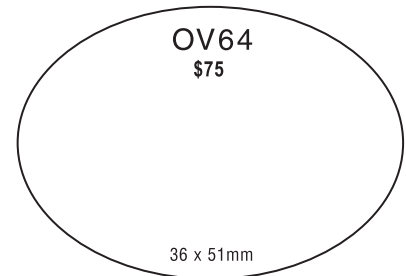

海豚掛柄膠印

2023年4月1日起生效

Model & Price List
型號及價目表

43mm	P70	P73	P78	P86	P87	P92
	$85	$110	$120	$130	$140	$150
	48mm	58mm	68mm	78mm	88mm	98mm

50mm	P74	P75	P88	P90	P93	P94
	$110	$125	$140	$150	$160	$180
	53mm	63mm	73mm	83mm	93mm	103mm

58mm	P89	P95	P96	P97
	$150	$160	$180	$190
	68mm	78mm	88mm	98mm

68mm	P98	P99	P100
	$180	$200	$210
	78mm	88mm	103mm

- R 9 : Dia 16mm $55
- R10 : Dia 21mm $60
- R11 : Dia 24mm $60
- R12 : Dia 28mm $65
- R31 : Dia 36mm $65
- R32 : Dia 41mm $65
- R63 : Dia 48mm $75