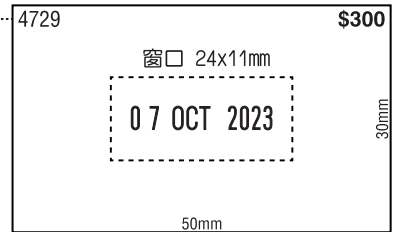

- 6/4929 $40
- 6/4929/2 $60