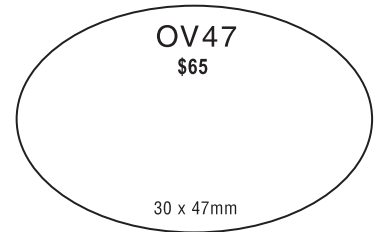

## 海豚膠排印

5.5mm 6824 \$25  
24mm

8mm 9030 \$25  
28.5mm

5.5mm 6837 \$25  
35mm

5.5mm 6841 \$25  
39mm

## Shiny丸印

十號丸  
RS10

五號丸  
RS05

六號丸  
RS06

直徑  $\phi=17\text{mm}$   
價錢 =[\$180]

直徑  $\phi=20\text{mm}$   
價錢 =[\$180]

直徑  $\phi=31\text{mm}$   
價錢 =[\$250]

# 海豚掛柄膠印

2023年4月1日起生效

Model & Price List  
型號及價目表

43mm	P70	P73	P78	P86	P87	P92
	\$85	\$110	\$120	\$130	\$140	\$150
	48mm	58mm	68mm	78mm	88mm	98mm

50mm	P74	P75	P88	P90	P93	P94
	\$110	\$125	\$140	\$150	\$160	\$180
	53mm	63mm	73mm	83mm	93mm	103mm

58mm	P89	P95	P96	P97
	\$150	\$160	\$180	\$190
	68mm	78mm	88mm	98mm

68mm	P98	P99	P100
	\$180	\$200	\$210
	78mm	88mm	103mm

- R 9 : Dia 16mm \$55
- R10 : Dia 21mm \$60
- R11 : Dia 24mm \$60
- R12 : Dia 28mm \$65
- R31 : Dia 36mm \$65
- R32 : Dia 41mm \$65
- R63 : Dia 48mm \$75