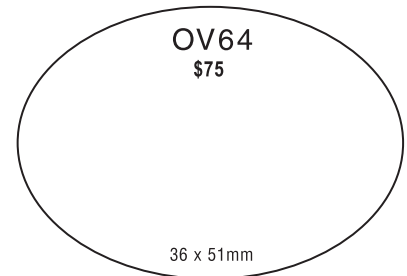

## 海豚膠排印

5.5mm 6824 \$25  
24mm

8mm 9030 \$25  
28.5mm

5.5mm 6837 \$25  
35mm

5.5mm 6841 \$25  
39mm

## Shiny丸印

十號丸  
RS10

五號丸  
RS05

六號丸  
RS06

直徑  $\phi=17\text{mm}$   
價錢 =[\$180]

直徑  $\phi=20\text{mm}$   
價錢 =[\$180]

直徑  $\phi=31\text{mm}$   
價錢 =[\$250]

# 海豚掛柄膠印

2023年4月1日起生效

Model & Price List  
型號及價目表

43mm	P70	P73	P78	P86	P87	P92
	\$85	\$110	\$120	\$130	\$140	\$150
	48mm	58mm	68mm	78mm	88mm	98mm

50mm	P74	P75	P88	P90	P93	P94
	\$110	\$125	\$140	\$150	\$160	\$180
	53mm	63mm	73mm	83mm	93mm	103mm

58mm	P89	P95	P96	P97
	\$150	\$160	\$180	\$190
	68mm	78mm	88mm	98mm

68mm	P98	P99	P100
	\$180	\$200	\$210
	78mm	88mm	103mm

- R 9 : Dia 16mm \$55
- R10 : Dia 21mm \$60
- R11 : Dia 24mm \$60
- R12 : Dia 28mm \$65
- R31 : Dia 36mm \$65
- R32 : Dia 41mm \$65
- R63 : Dia 48mm \$75